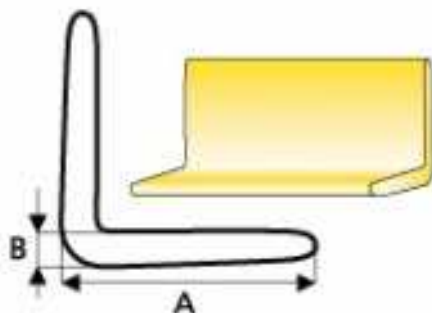

SKŁADY „ŻELIWIARZ”

4. 910. I. CENNIK PODSTAWOWY SIECI CIEPŁOWNICZE IZOLACJE TECHNICZNE PROFILE KARTA C EDYCJA I 2013. STAN NA DZIEŃ 2013.08.01

Profil L

ten stosowany jest do zabezpieczania wszelakiego rodzaju narożników i obrzeży mebli, maszyn do zmywania, lodówek, chłodziarek, suszarek, elektronicznych wyrobów hi-fi, płyt drzwiowych i luksusowych wyrobów konsumenckich, itd., przed ich uszkodzeniem.